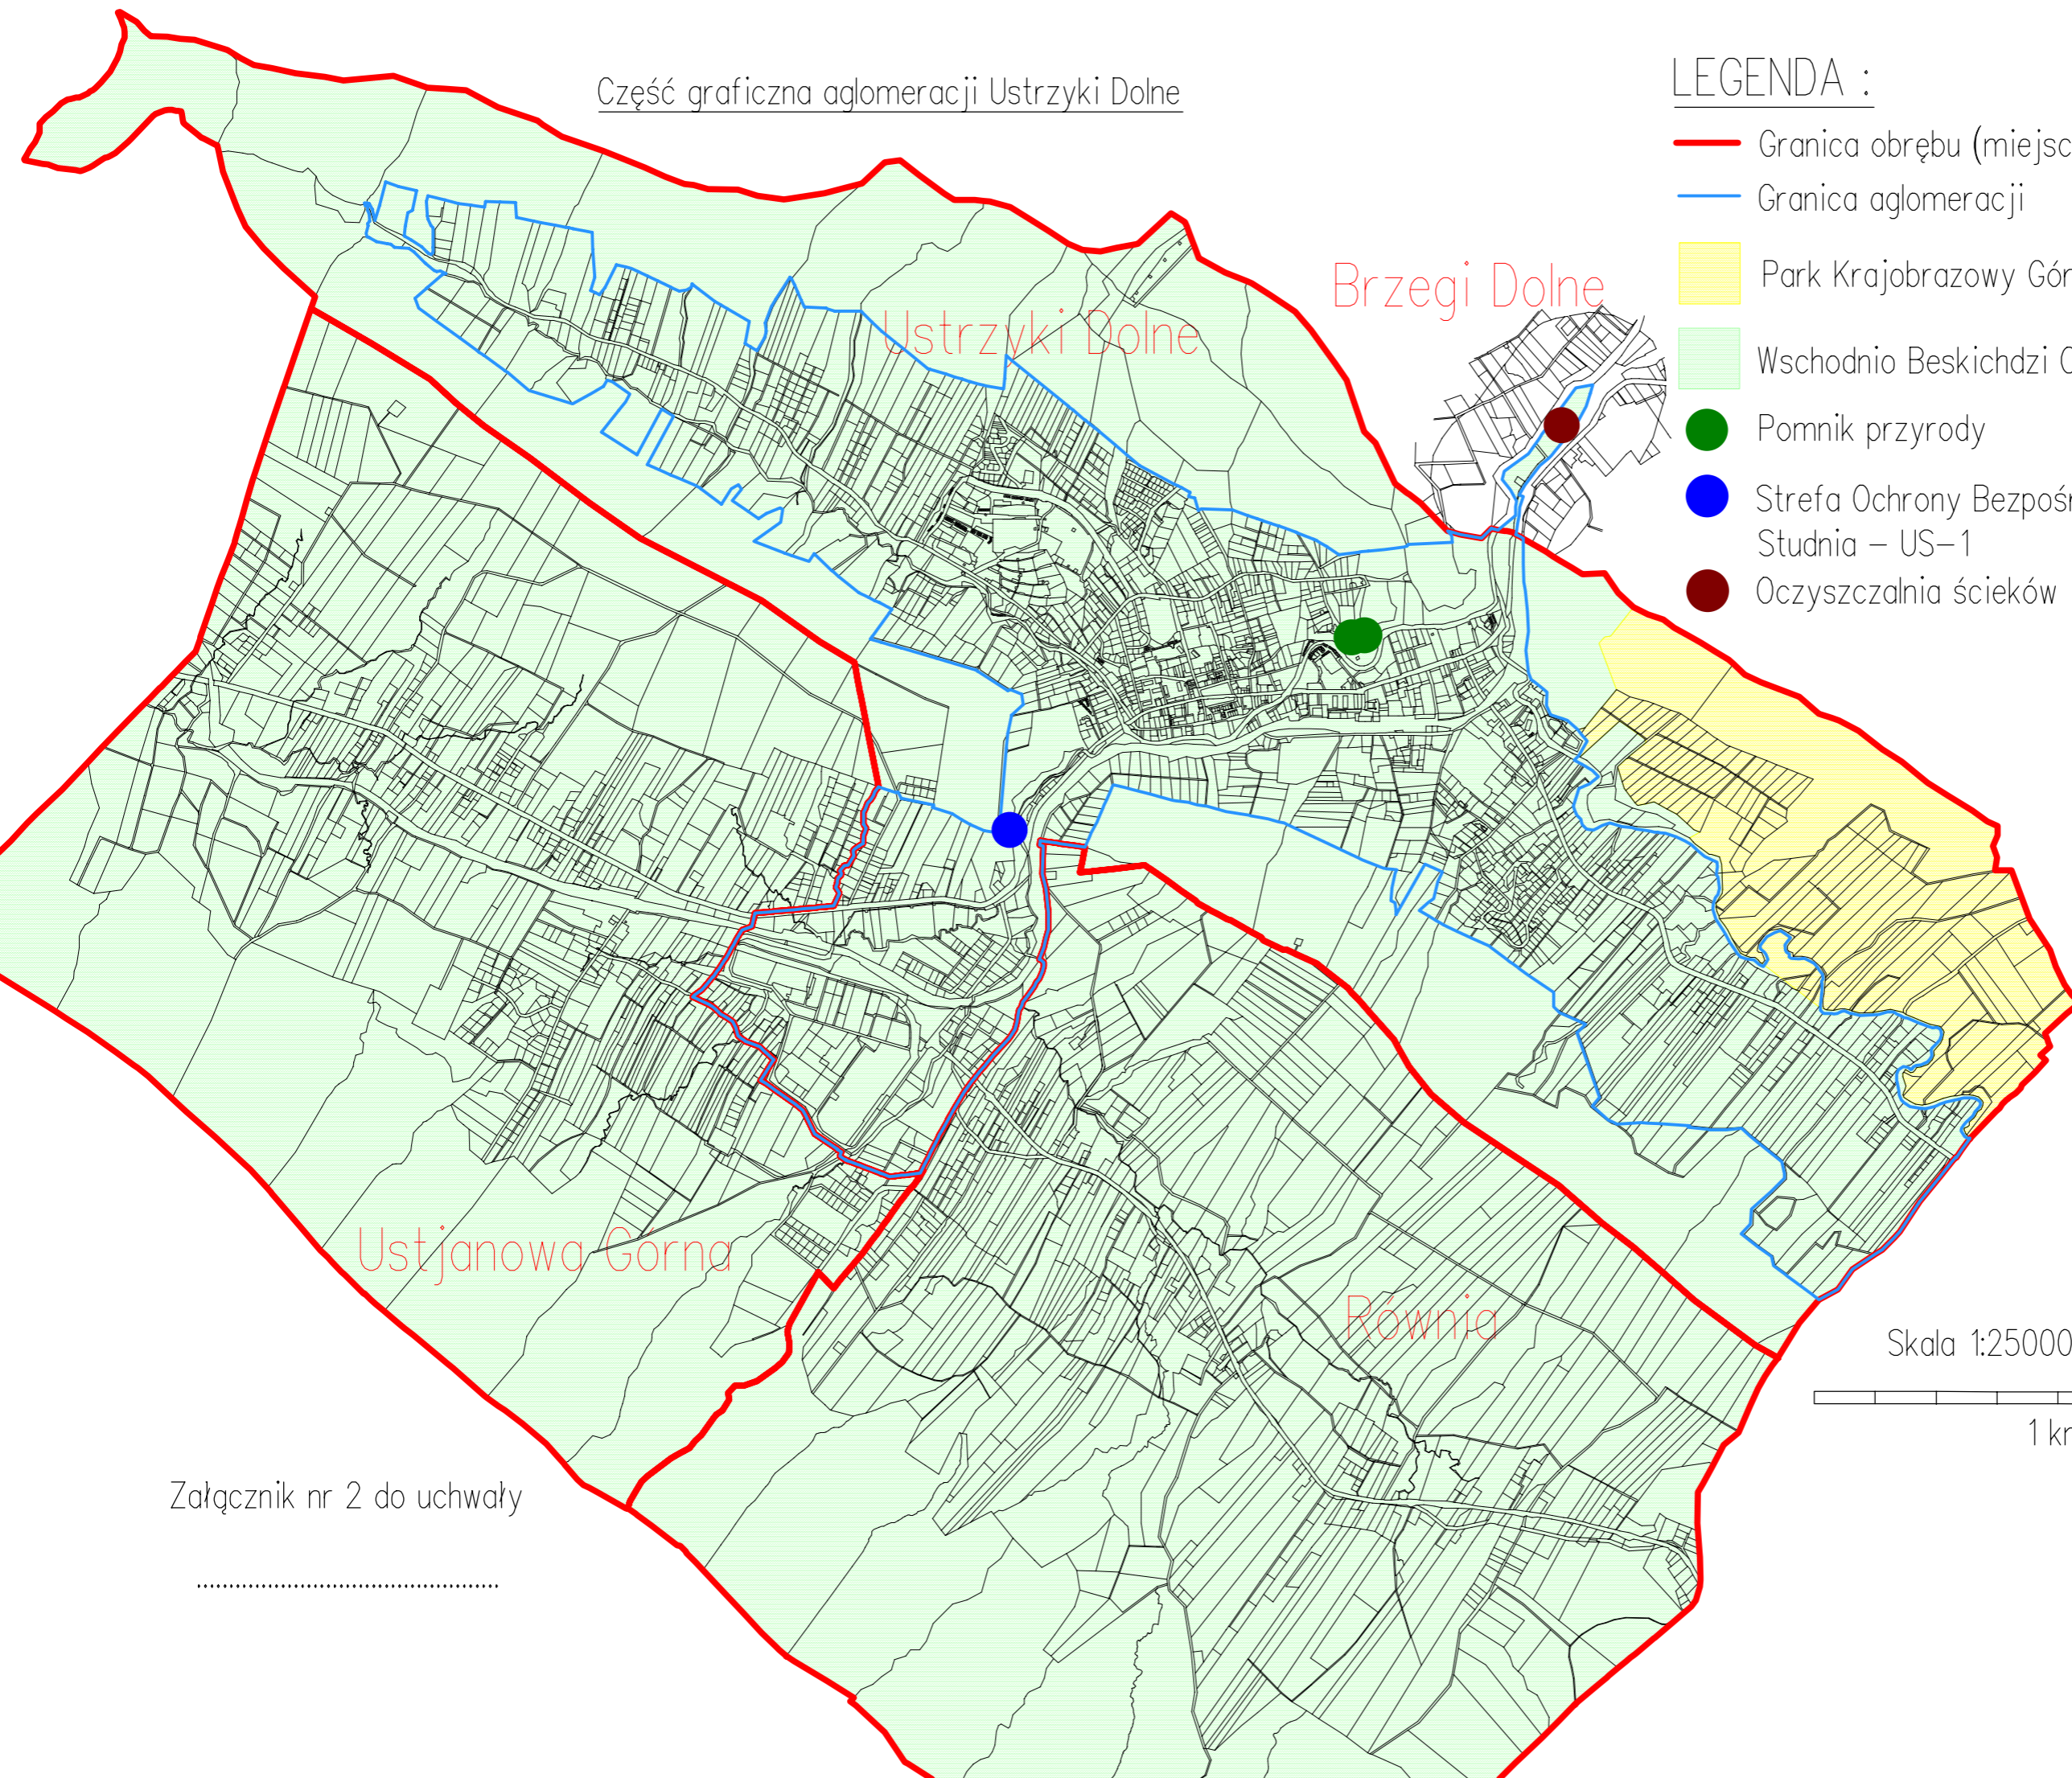

Część graficzna aglomeracji Ustrzyki Dolne

LEGENDA :

- Granica obrębu (miejscowości)
- Granica aglomeracji
- Park Krajobrazowy Gór Słonnych / Natura 2000
- Wschodnio Beskidzki Obszar Chronionego Krajobrazu
- Pomnik przyrody
- Strefa Ochrony Bezpośredniej / Ujęcie Wody Podziemnej Studnia – US-1
- Oczyszczalnia ścieków

Skala 1:25000

Załącznik nr 2 do uchwały

.....