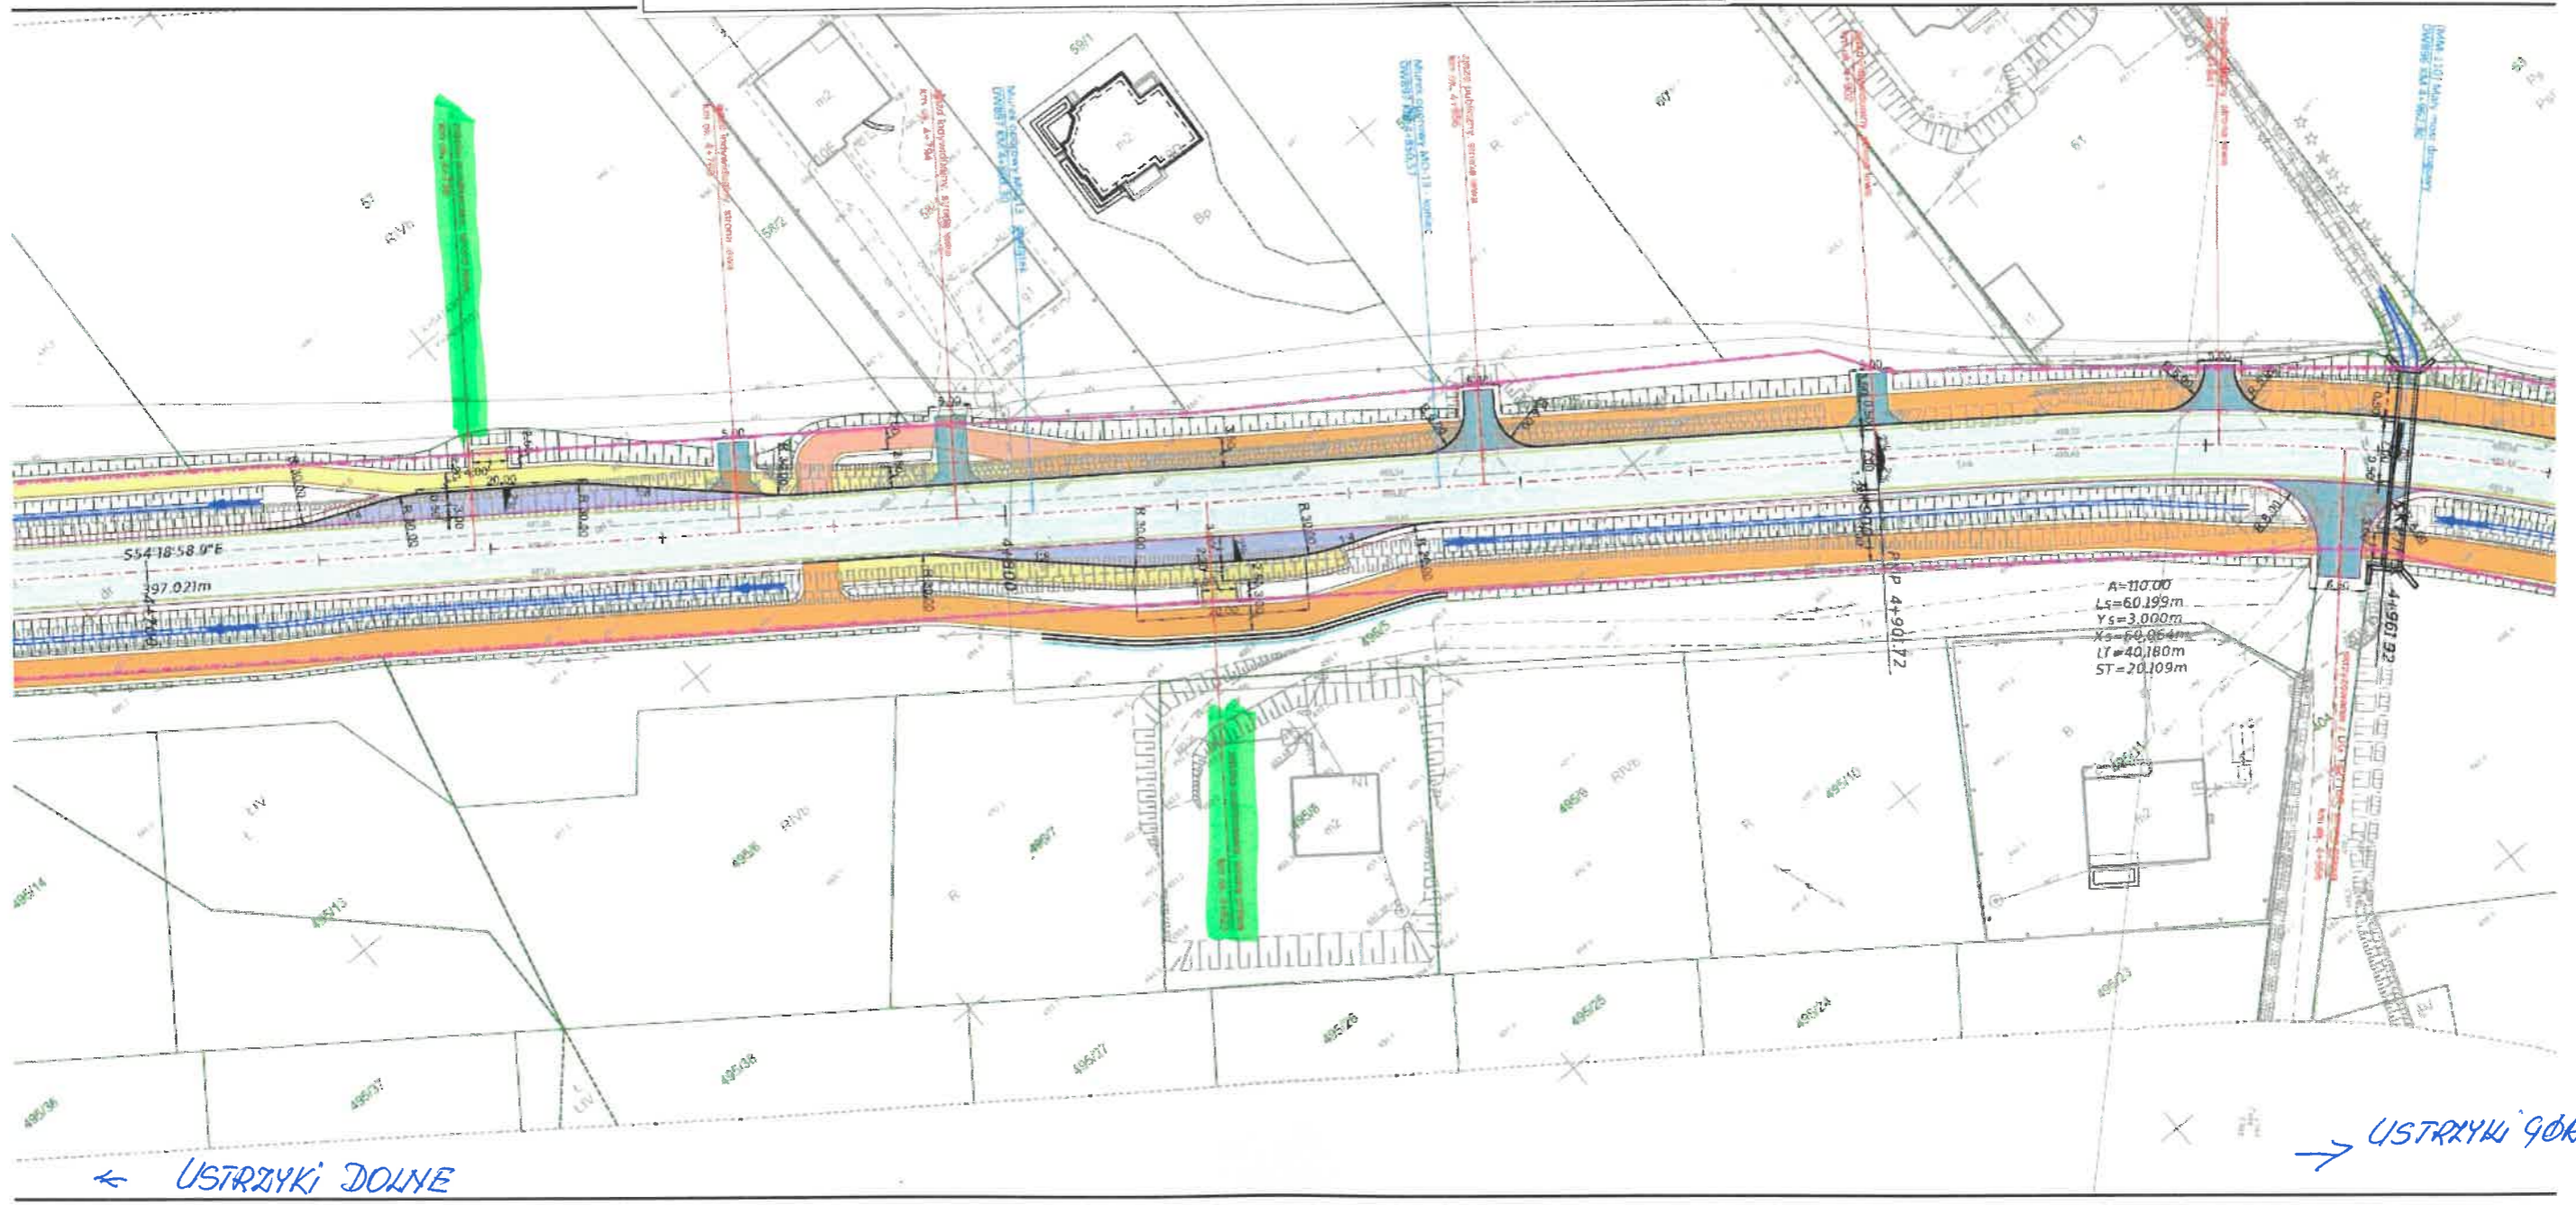

HOSZÓW
Gmina Ustrzyki Dolne

Lokalizacja przystanków komunikacyjnych km ok. 4+7384+823 wg Koncepcji
Przebudowy/rozbudowy
drogi wojewódzkiej Nr 896 Ustrzyki Dolne – Ustrzyki Górne

HOSZÓW
Załącznik nr 1a do uchwały
Nr /..... /23
Rady Miejskiej w Ustrzykach Dolnych
z dnia 2023 r.

← USTRZYKI DOLNE

→ USTRZYKI GÓRNE