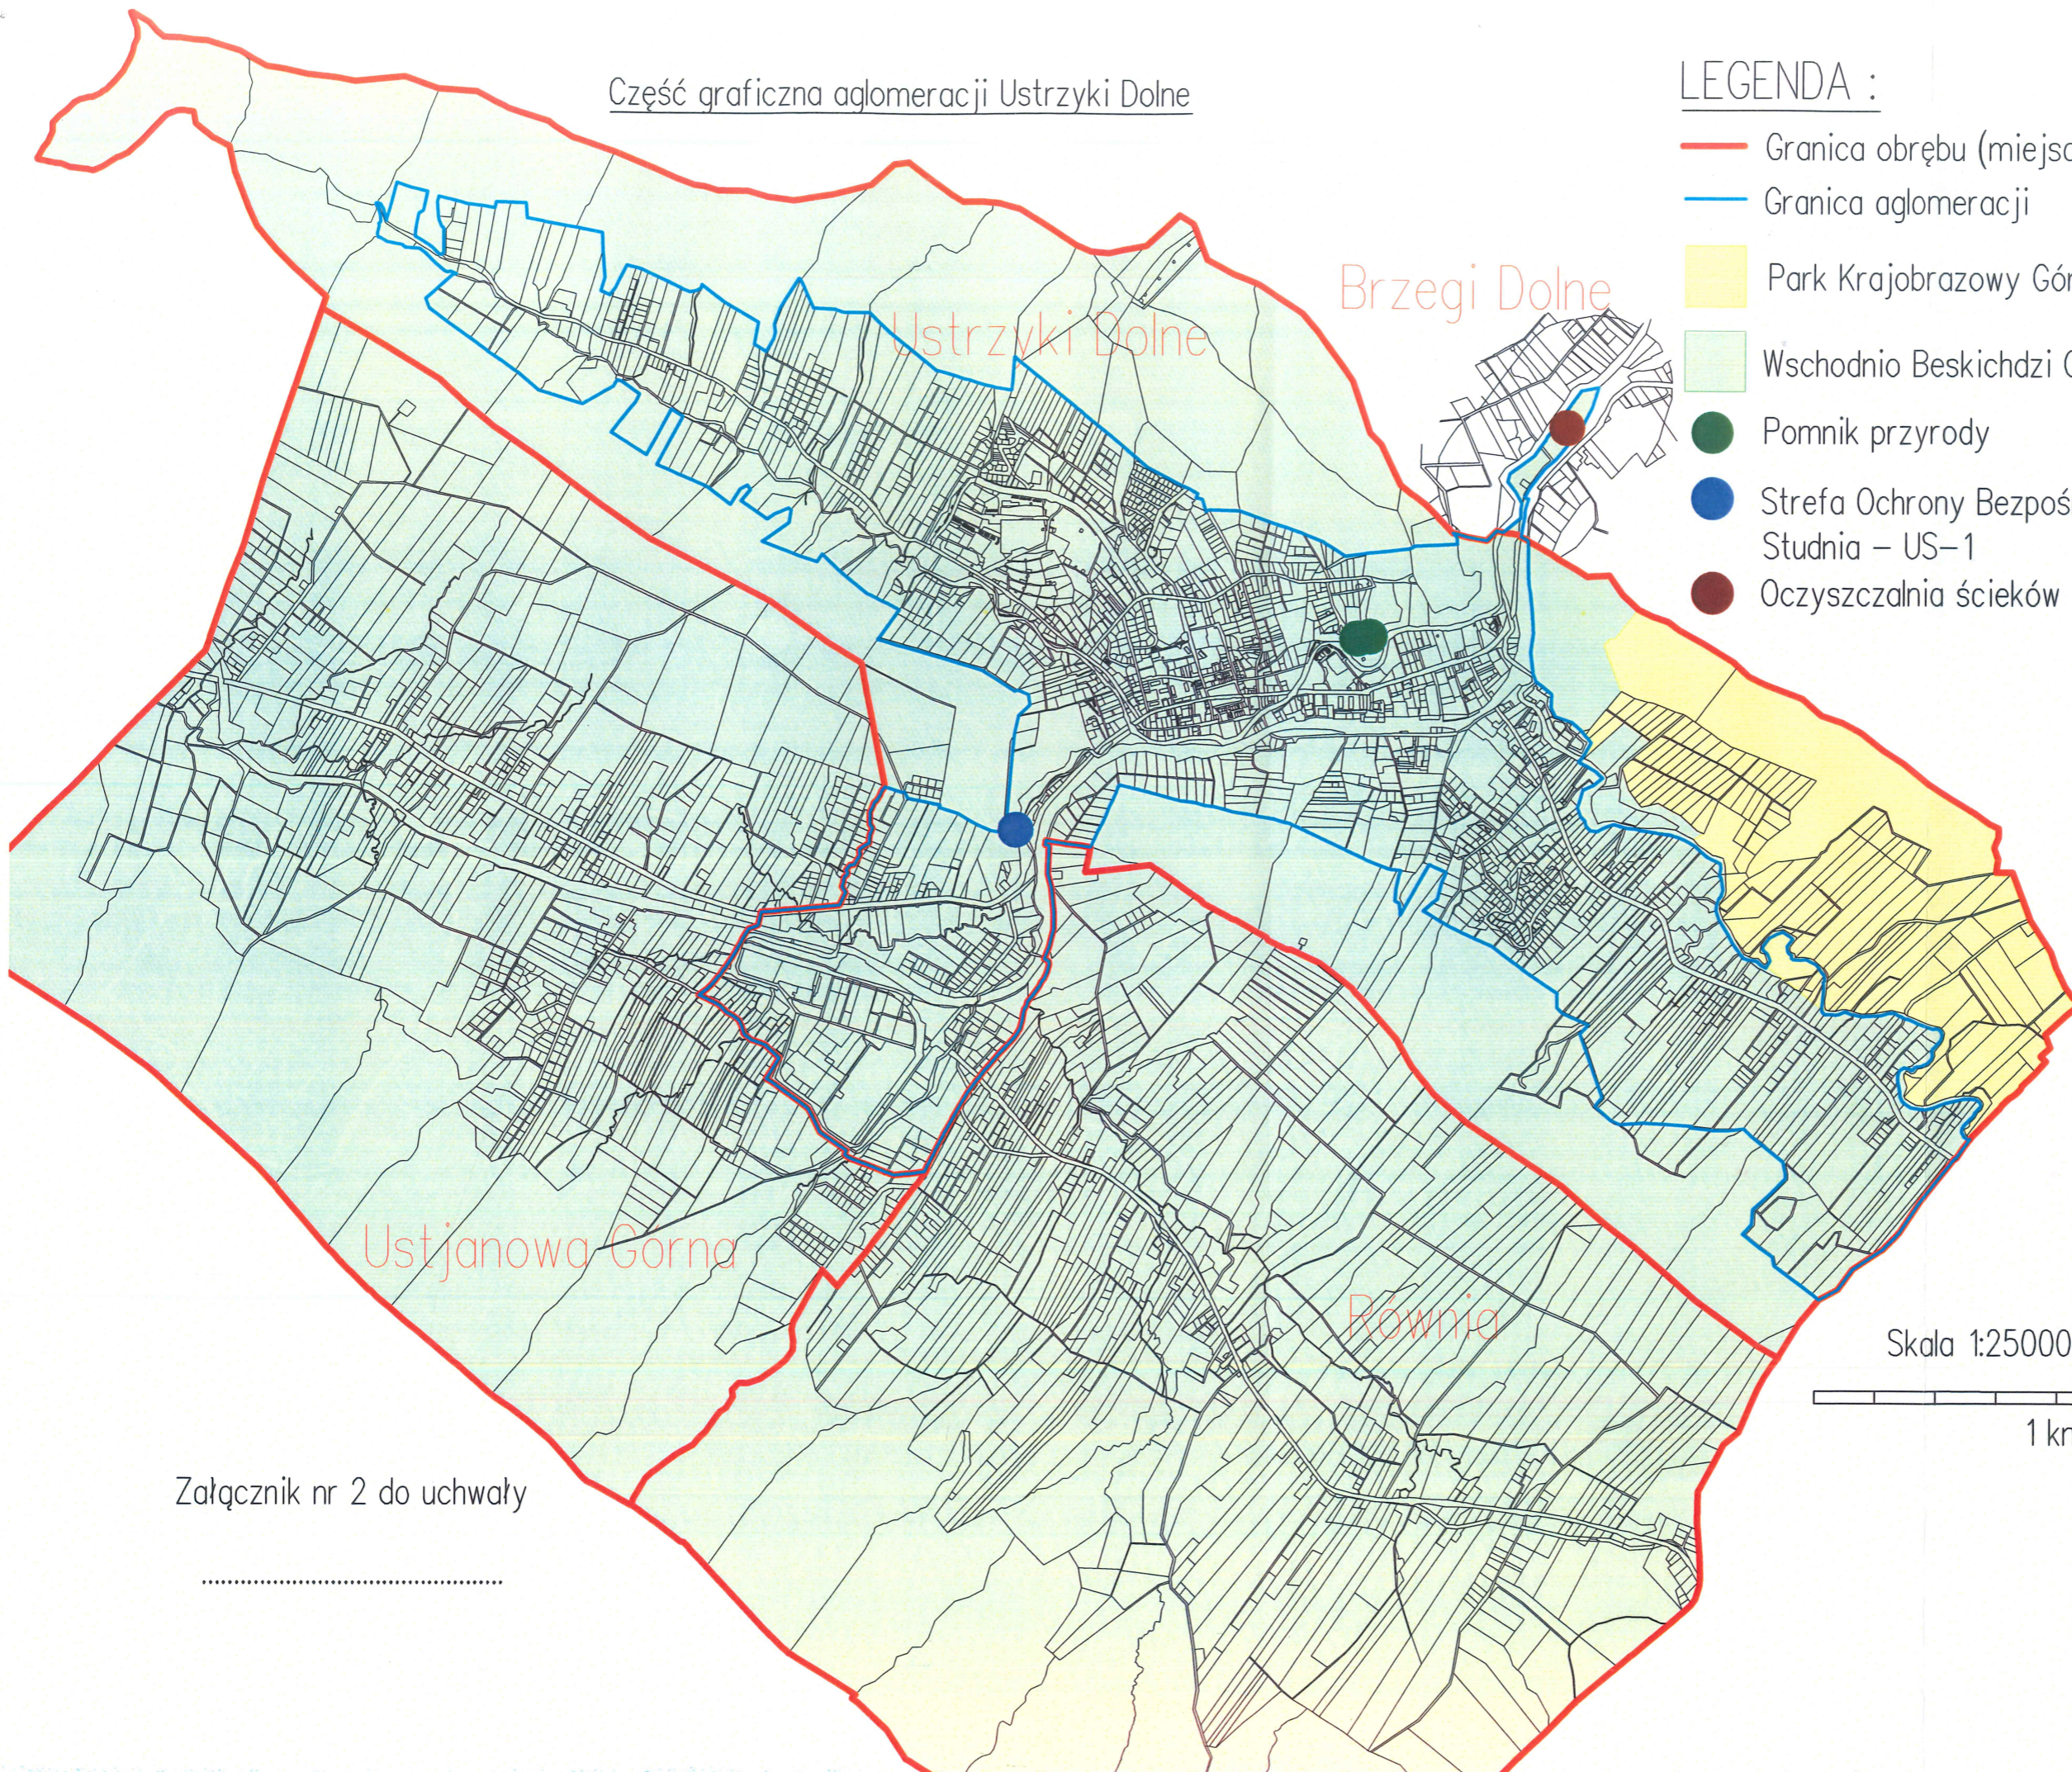

Część graficzna aglomeracji Ustrzyki Dolne

LEGENDA :

-  Granica obrębu (miejscowości)
-  Granica aglomeracji
-  Park Krajobrazowy Gór Słonnych / Natura 2000
-  Wschodnio Beskidzki Obszar Chronionego Krajobrazu
-  Pomnik przyrody
-  Strefa Ochrony Bezpośredniej / Ujęcie Wody Podziemnej Studnia – US-1
-  Oczyszczalnia ścieków

Skala 1:25000

Załącznik nr 2 do uchwały

.....