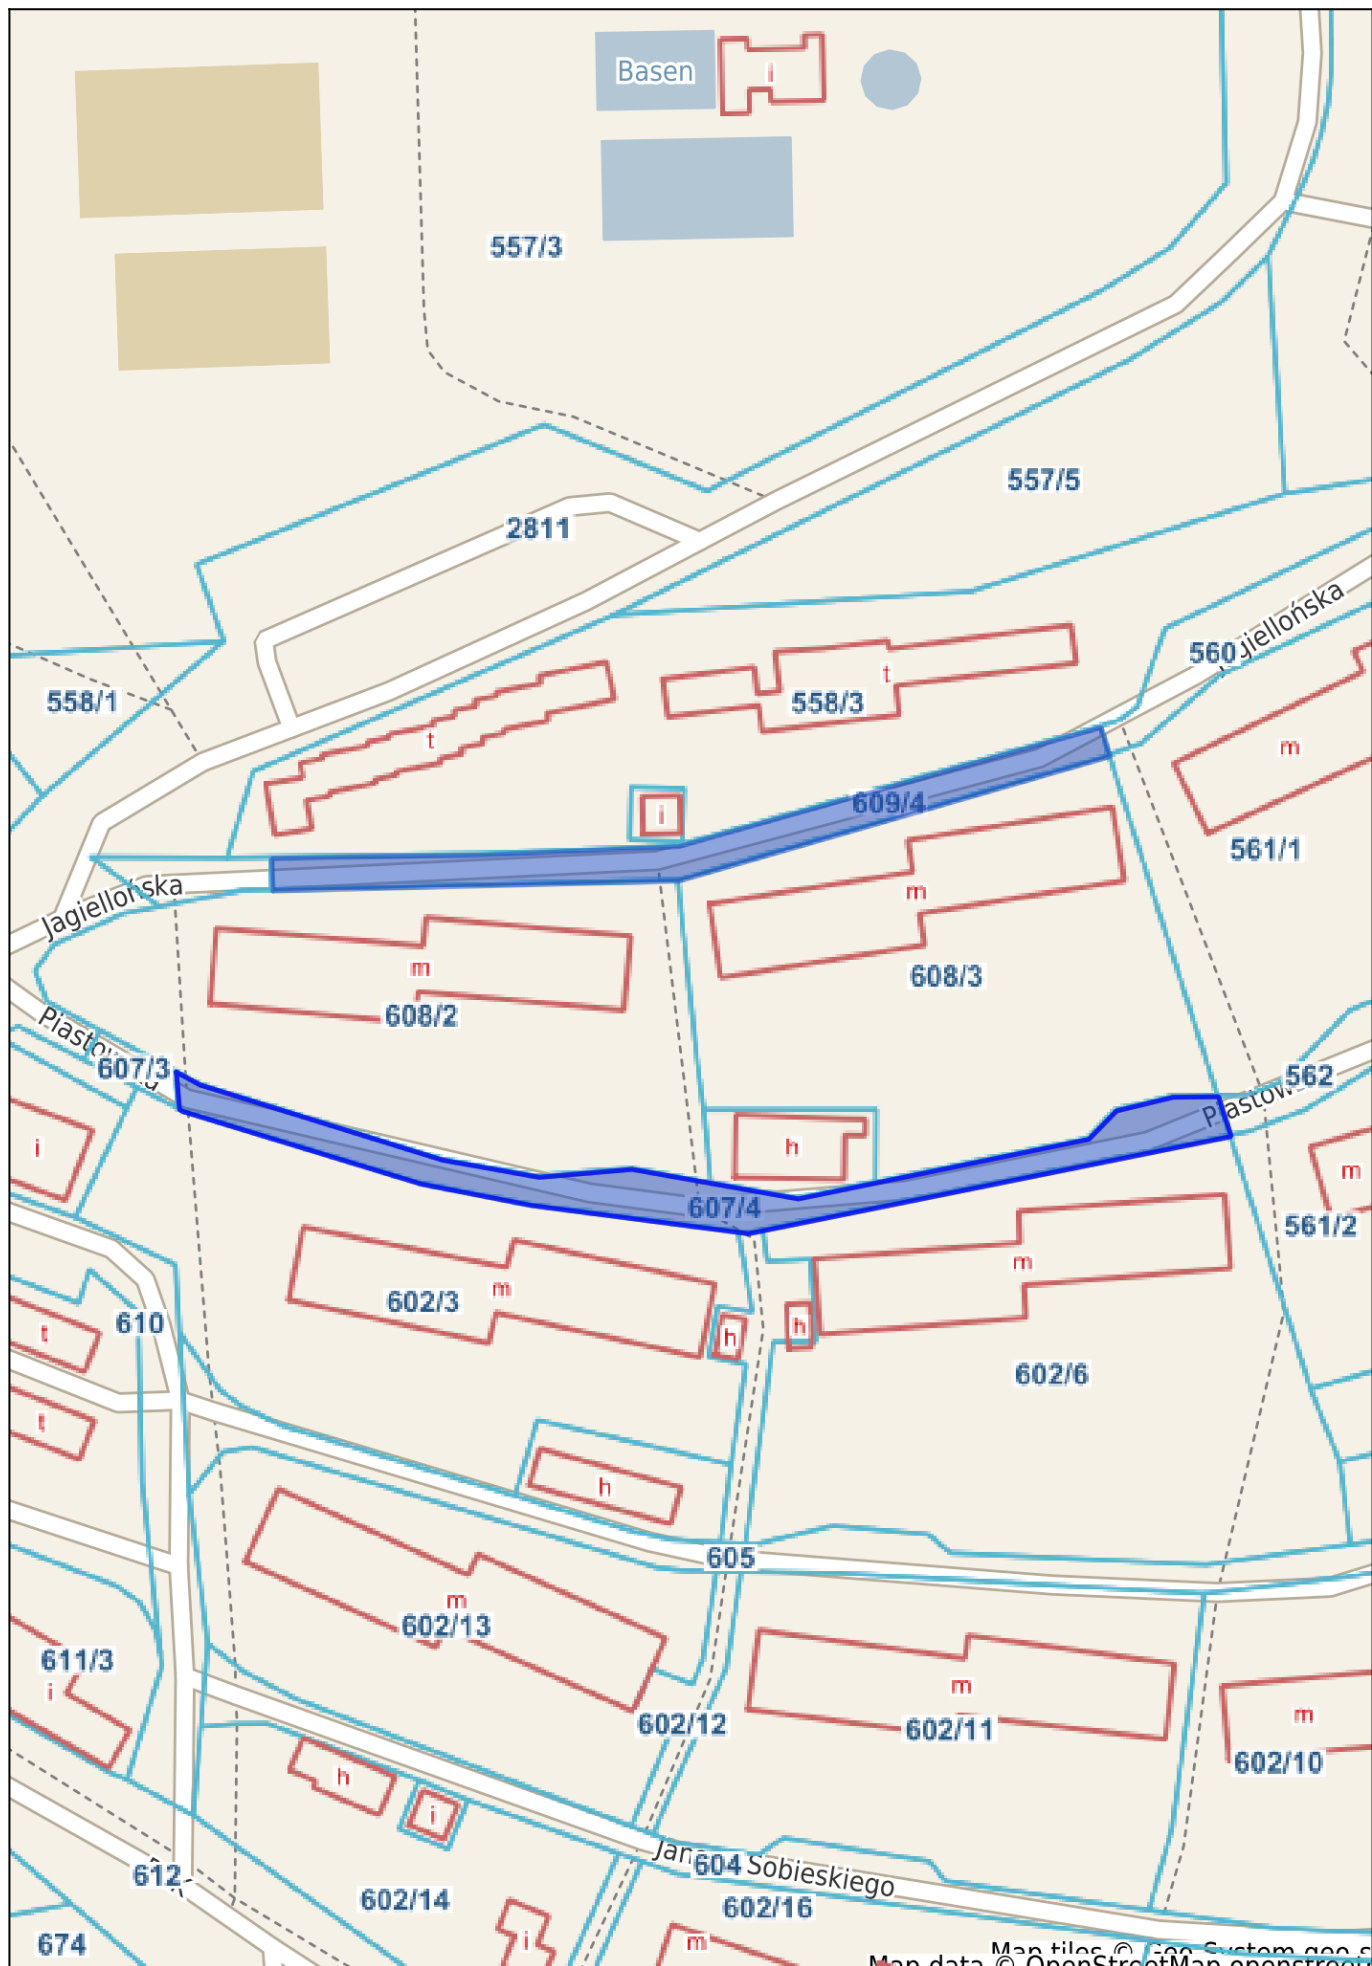

# Ustrzyki Dolne - System Informacji Przestrzennej

skala 1 : 1000

Map data © OpenStreetMap contributors